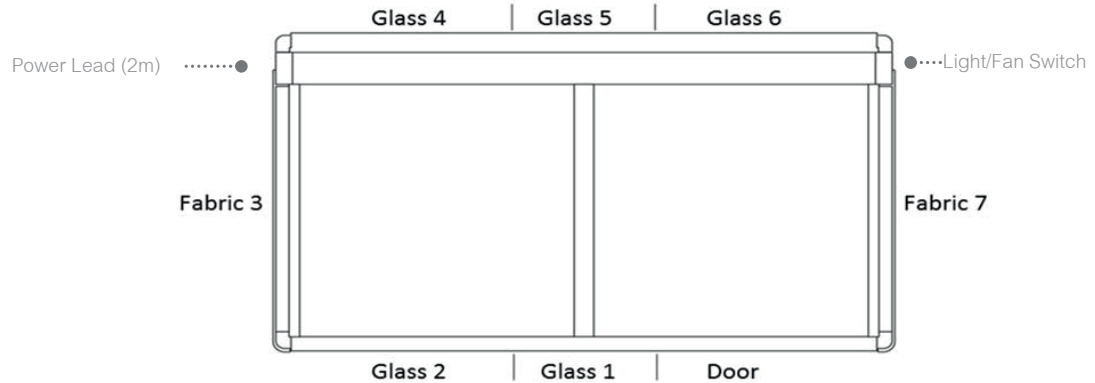

**External Fabric:**

Single Colour:	<input checked="" type="radio"/>	Range:	<input type="text"/>	Colour:	<input type="text"/>
Layers:	<input type="radio"/>	Range:	<input type="text"/>	Layer 5:	<input type="text"/>
				Layer 4:	<input type="text"/>
				Layer 3:	<input type="text"/>
				Layer 2:	<input type="text"/>
				Layer 1:	<input type="text"/>
Gradation:	<input type="radio"/>	Range:	<input type="text"/>	Colour:	<input type="text"/>

**Internal Fabric:**

Single Colour:	<input checked="" type="radio"/>	Range:	<input type="text"/>	Colour:	<input type="text"/>
Layers:	<input type="radio"/>	Range:	<input type="text"/>	Layer 5:	<input type="text"/>
				Layer 4:	<input type="text"/>
				Layer 3:	<input type="text"/>
				Layer 2:	<input type="text"/>
				Layer 1:	<input type="text"/>
Gradation:	<input type="radio"/>	Range:	<input type="text"/>	Colour:	<input type="text"/>

**What will the pod be used for?**

Video Conferencing:       Meeting Room:       Work Space:

**Important Product Information:** ♦Whiteboard Position: Layers 3&4 Internal only. ♦Visibility Strips / Graphic Bands are positioned to line up with the top of Layer 4 & the bottom of Layer 3. Please note: Minimum ceiling height of 2.55m required for this product .