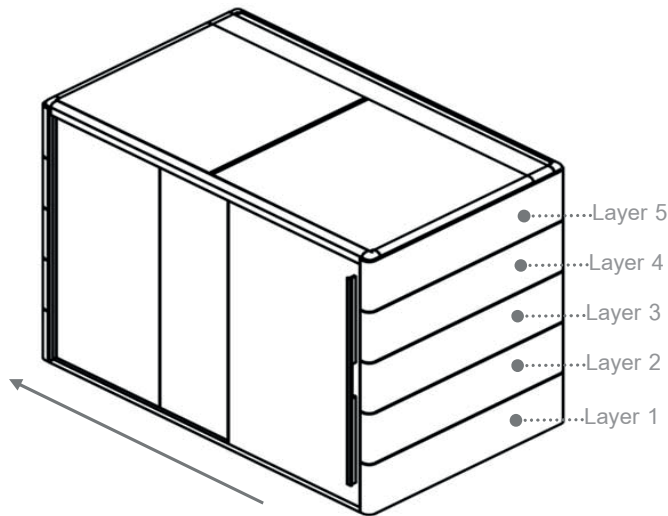

**External Fabric:**

Single Colour:	<input checked="" type="radio"/>	Range:	<input type="text"/>	Colour:	<input type="text"/>
Layers:	<input type="radio"/>	Range:	<input type="text"/>	Layer 5:	<input type="text"/>
				Layer 4:	<input type="text"/>
				Layer 3:	<input type="text"/>
				Layer 2:	<input type="text"/>
				Layer 1:	<input type="text"/>
Gradation:	<input type="radio"/>	Range:	<input type="text"/>	Colour:	<input type="text"/>

**Internal Fabric:**

Single Colour:	<input checked="" type="radio"/>	Range:	<input type="text"/>	Colour:	<input type="text"/>
Layers:	<input type="radio"/>	Range:	<input type="text"/>	Layer 5:	<input type="text"/>
				Layer 4:	<input type="text"/>
				Layer 3:	<input type="text"/>
				Layer 2:	<input type="text"/>
				Layer 1:	<input type="text"/>
Gradation:	<input type="radio"/>	Range:	<input type="text"/>	Colour:	<input type="text"/>

**What will the pod be used for?**

Video Conferencing:       Meeting Room:       Work Space:

**Important Product Information:** ♦Whiteboard Position: Layers 3&4 Internal only. ♦Visibility Strips / Graphic Bands are positioned to line up with the top of Layer 4 & the bottom of Layer 3. Please note: Minimum ceiling height of 2.55m required for this product .