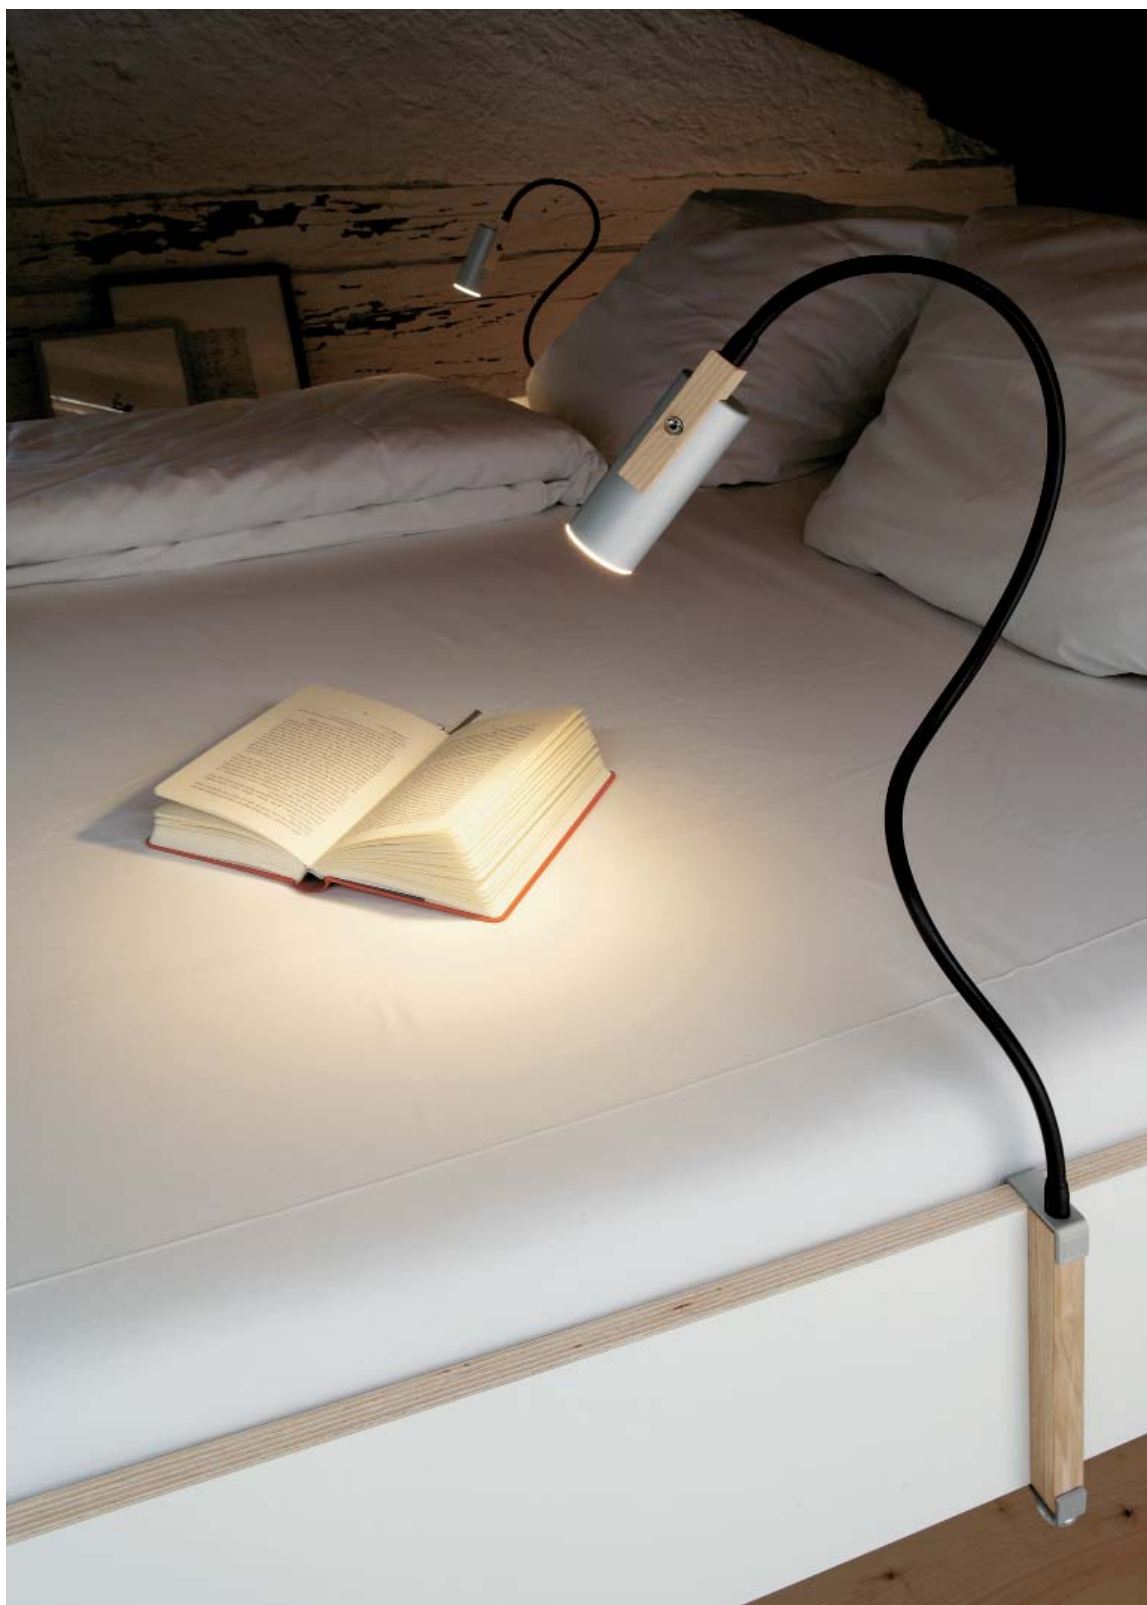

La Funsel

Nils Holger Moormann | 2013

www.moormann.de

La Funsel ist für alle da: Mit dem jeweils passenden Fußteil kann La Funsel nicht nur an die Betten Siebenschläfer und Tagedieb, sondern auch an alle Tische bis zu einer Plattenstärke von 65 mm sowie an die Regalsysteme FNP und Egal geklemmt werden. Eine für alle eben – außer für Ihren Partner im Bett: Durch das fokussierte Licht der Leseleuchte kann er ruhig schlafen, während Sie Ihre Lieblingslektüre zu Ende lesen.

La Funsel is for everyone: La Funsel can be clamped to all tables with a panel thickness of up to 65 mm as well as to the beds Siebenschläfer and Tagedieb and the shelf systems FNP and Egal using the respective matching foot element. One for all – except for your partner in bed: thanks to the focused light of the reading lamp he or she can sleep in peace, while you finish reading your favourite book.

Material/material

Aluminium eloxiert, Esche unbehandelt,
Gummiummantelung schwarz
*aluminium anodized, ash untreated,
vulcanised rubber coated, black*

Maße/dimensions

Länge des Schwanenhalses inkl. Schirm
length of flexible gooseneck incl. lamp
shade:
ca./approx 73 cm

Kabellänge: ca. 2 m
cable length: approx 2 m

Leuchtmittel/illuminant

La Funsel für Bett/*for bed:*
LED, 3,9 Watt, 225 lm

La Funsel für FNP, Egal, Tische/
for FNP, Egal, tables:
LED, 7.8 Watt, 445 lm

Lebensdauer LED: ca. 50.000 Std.
Lichtfarbe: Warm-Weiß, ca. 2.700 Kelvin
CRI: Ra 85 ±2
Energieeffizienz: A - A++