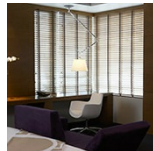

› Hotel Le Germain