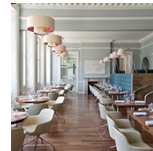

› Apex Waterloo Place Hotel