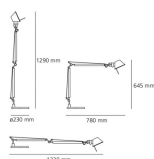

Tolomeo Table

Ausrichtbarer Arm aus glänzendem Aluminium; Gelenke aus poliertem Aluminium; Schirm aus mattem Aluminium. Auswechselbare Befestigungen: Tischfuß, Klemme, Schraubbefestigung oder fest installierte Montageplatte zur Befestigung von zwei Leuchten. Mit Federausgleichsystem. Der Code bezieht sich nur auf den Leuchtenkörper

Aluminium

LED Movement detector

 N/D° IP20

Watt	Länge	Lichtstrom (lm)	CCT	Color	Code	Produktname
10W	78 cm	410lm	3000K	●	A005400	Tolomeo Tisch - Präsenzmelder - LED / Aluminium

LED Dimmable

 N/D° IP20

Watt	Länge	Lichtstrom (lm)	CCT	Color	Code	Produktname
10W	78 cm	410lm	3000K	●	A004800	Tolomeo Tavolo LED / Aluminium
12W	78 cm	550lm	3000-10000K	●	1530050A	Tolomeo Tavolo - LED TW Aluminium TW