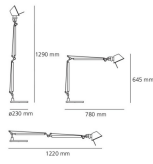

Tolomeo Table

Ausrichtbarer Arm aus glänzendem Aluminium; Gelenke aus poliertem Aluminium; Schirm aus mattem Aluminium. Auswechselbare Befestigungen: Tischfuß, Klemme, Schraubbefestigung oder fest installierte Montageplatte zur Befestigung von zwei Leuchten. Mit Federausgleichsystem. Der Code bezieht sich nur auf den Leuchtenkörper

Aluminium

LED Movement detector

 N/D° IP20

Watt	Länge	Lichtstrom (lm)	CCT	Color	Code	Produktname
10W	78 cm	410lm	3000K	●	A005400	Tolomeo Tisch - Präsenzmelder - LED / Aluminium

LED Dimmable

 N/D° IP20

Watt	Länge	Lichtstrom (lm)	CCT	Color	Code	Produktname
10W	78 cm	410lm	3000K	●	A004800	Tolomeo Tavolo LED / Aluminium
12W	78 cm	550lm	3000-10000K	●	1530050A	Tolomeo Tavolo - LED TW Aluminium TW