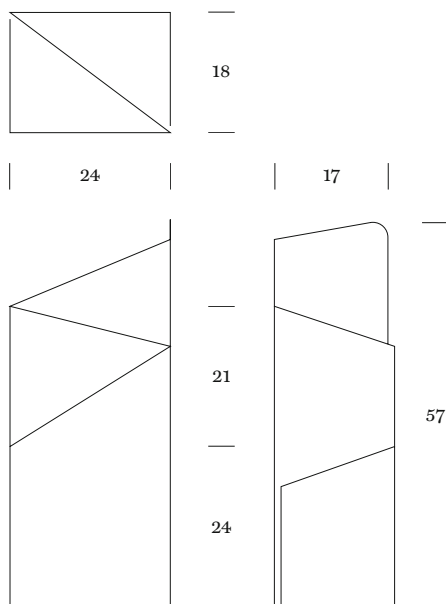

Via

Design: Charles O. Job

MOX

Via
Design: Charles O. Job
2007

Pulverbeschichtetes Stahlblech
 weiss, rot oder schwarz; Tropf-
 schalen aus Gummi

Powder-coated steel panel white, red
 or black; water sinks in black rubber

Tôle d'acier vernie par poudre,
 rouge, blanc, noir ou gris; inserts en
 caoutchouc pour l'eau de pluie

Der überraschend einfache Schirmständer Via eignet sich hervorragend für grosse wie auch für kleine Schirme. Zwei Tropfschalen aus Gummi verhindern ein Herumrutschen der Schirmspitzen und fangen das Regenwasser auf. Ein Schirmständer, der durch Form und durch Funktion überzeugt.

Via is an umbrella stand which is well shaped and very functional. Via suites for big as well as small umbrellas. A rubber sink ensures a safe stand and is shaped to collect water.

Les grands, comme les petits parapluies trouveront place dans le surprenant et pratique porte-parapluies Via. Deux soucoupes en plastique empêchent les parapluies de glisser et permettent de récupérer l'eau de pluie. Un porte-parapluies qui convainc par son design et sa fonction.