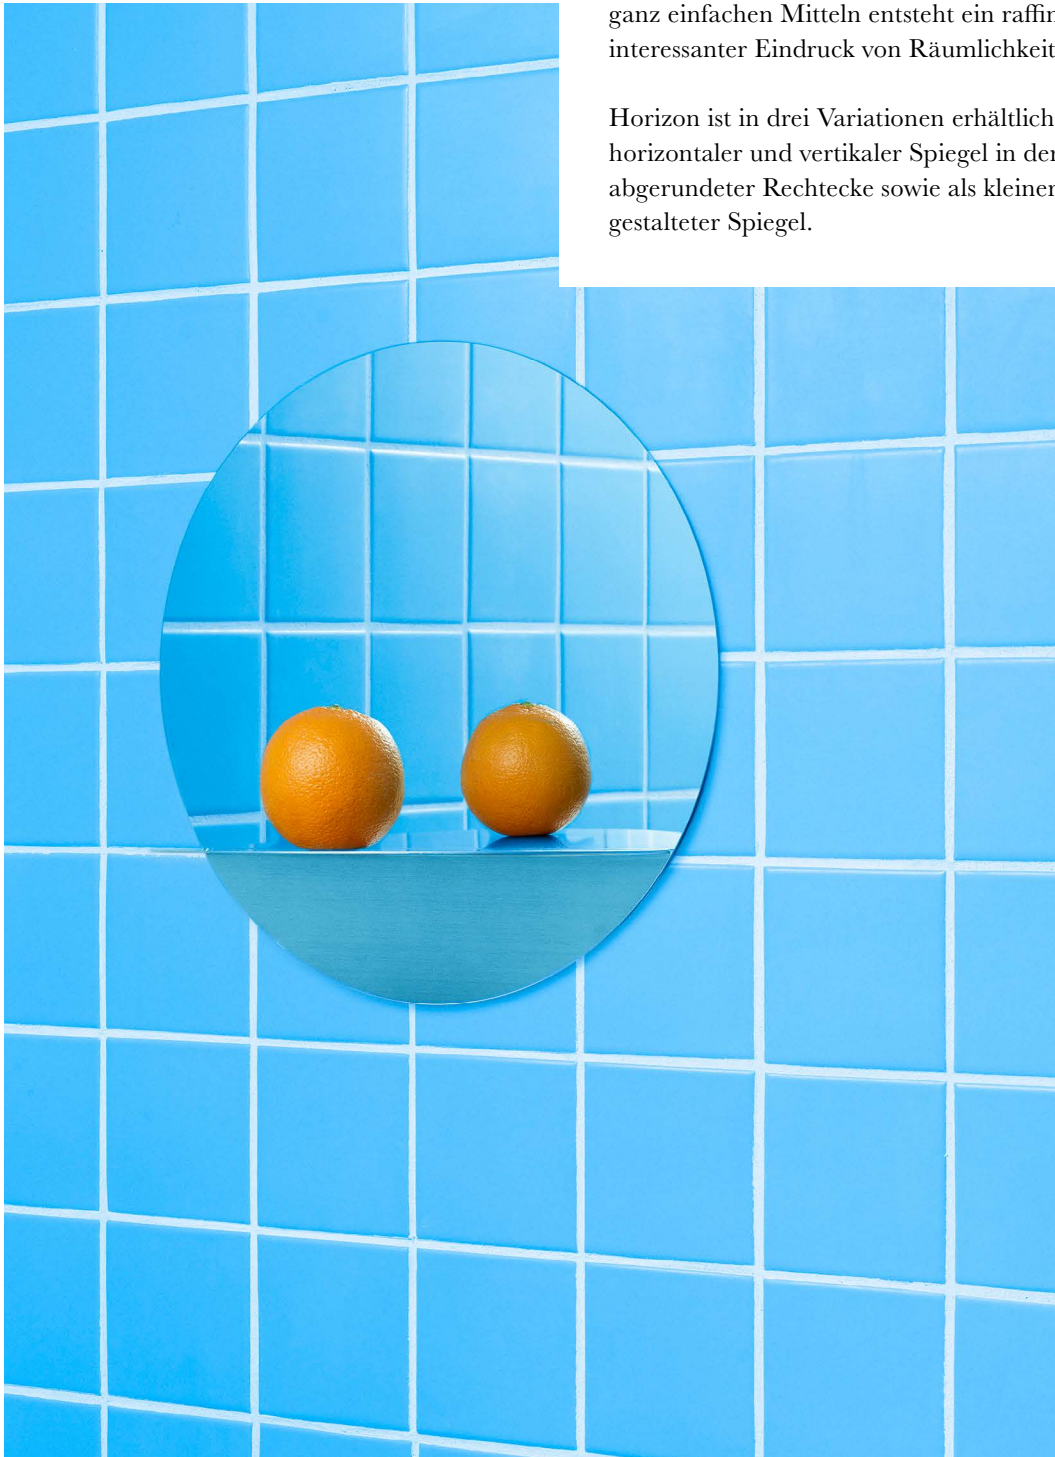

„Die Idee entstand, als wir Modelle aus Papier gefaltet haben und dabei an die Linie des Horizonts dachten, die man am Meer sieht. Die Verdoppelung im Spiegel zu sehen, ist ein spielerisches und in gewisser Weise auch poetisches Erlebnis“, so KaschKasch über das Design.

Die Reflexion im Spiegel verleiht dem Horizont des Stahlregalbodens Tiefe. Objekte, die auf dem Regalboden stehen, verdoppeln sich im Spiegel. Mit ganz einfachen Mitteln entsteht ein raffinierter und interessanter Eindruck von Räumlichkeit.

Horizon ist in drei Variationen erhältlich: als horizontaler und vertikaler Spiegel in der Form abgerundeter Rechtecke sowie als kleinerer, rund gestalteter Spiegel.