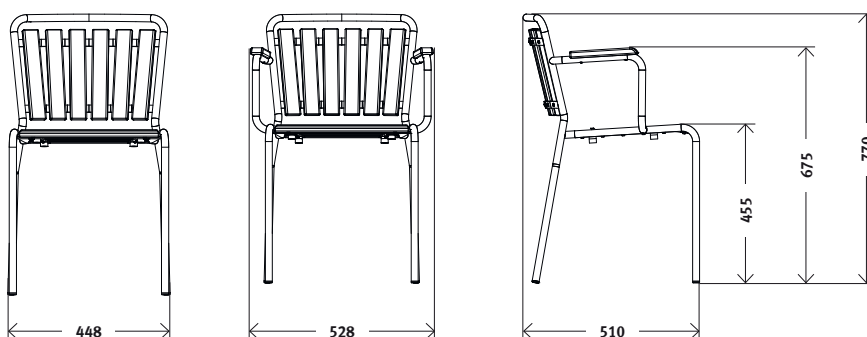

Vermassungen

Embru-Werke AG
Rapperswilerstrasse 33
CH-8630 Rüti ZH

+41 55 251 11 11
klassiker@embru.ch
www.embru.ch

Embru-Werke AG
Route de Grandcour 74
CH-1530 Payerne VD

+41 26 662 49 15
info@embru.ch
www.embru.ch

embru